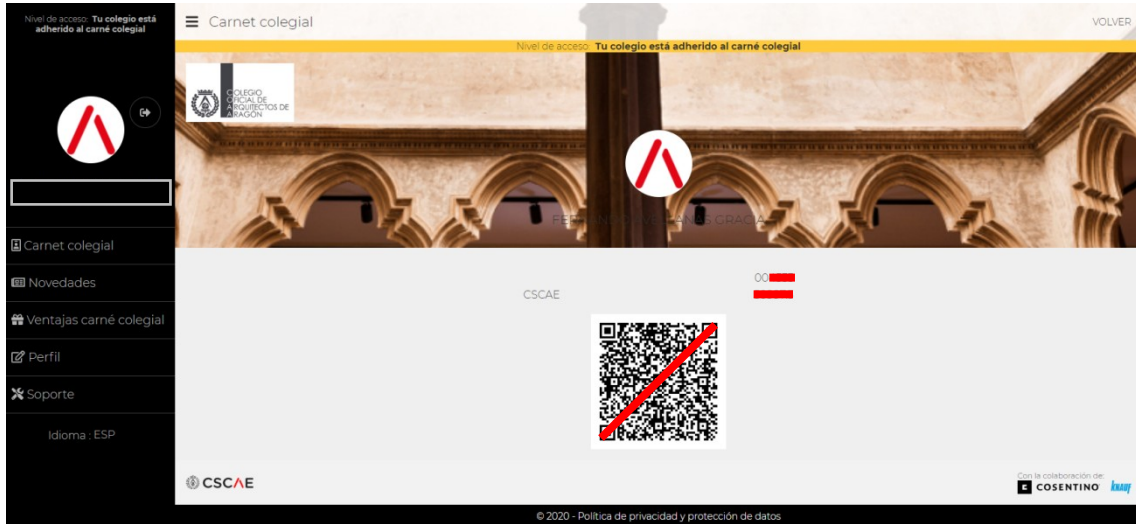

<http://www.cscae.com/index.php/arquitectos-y-sociedades/registro-de-arquitectos>

The screenshot shows the website interface for the Consejo Superior de Colegios de Arquitectos de España. The main navigation includes 'El Consejo', 'Los Colegios', 'Arquitectos', 'Arquitectura', and 'Entidades'. The 'Registro de Arquitectos' section is active, displaying a search bar with 'ARQUITECTO S A BUSCAR:' and a 'Buscar' button. Below the search bar, there is a list of search results for 'ARAGON', showing details such as 'Nombre', 'Nº Registro', 'COA', 'DELEGACION HUESCA', 'Teléfono', 'Página web', and 'email'. A 'Secretaría' button is visible on the right side of the page.

The image shows two side-by-side screenshots of the 'Carnet Colegial' website. The left screenshot is the 'PÁGINA DE INICIO' (Home Page), featuring a registration form with fields for 'Email' and 'Contraseña', and buttons for 'REGISTRO' and 'ENTRAR'. The right screenshot is the 'PÁGINA DE REGISTRO' (Registration Page), featuring a login form with fields for 'NIF', 'Número CSCAE', 'Email', 'Contraseña', and 'Repite contraseña', and buttons for 'LOGIN' and 'REGISTRAR'. Both pages include a footer with a cookie consent notice.

PÁGINA DE INICIO

>>>>>

PÁGINA DE REGISTRO

CUIDADO: Hay que introducir el número CSCAE tal como viene en el registro XXXXX.X

Una vez entramos, encontramos el código QR de nuestro carné, novedades y ventajas:

Desplegando el menú lateral se accede a las diferentes secciones.